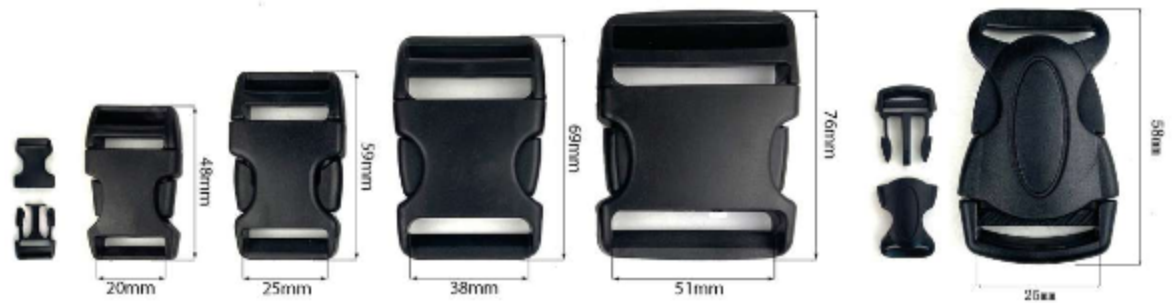

## Buckle Plastik Import

Minimal kuantiti 2000 pcs per warna per item

Waktu 2 sd 3 minggu

K002

K003

K010

K011

ABADILABEL.COM