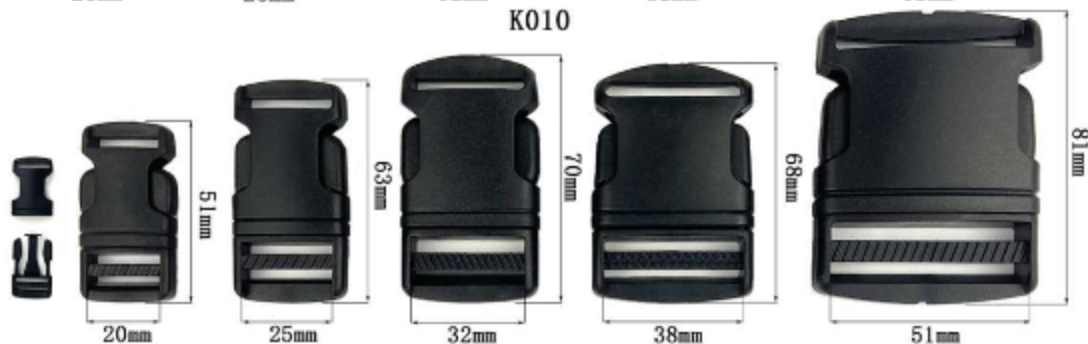

## Buckle Plastik Import

Minimal kuantiti 2000 pcs per warna per item

Waktu 2 sd 3 minggu

K002

K003

K010

K011

ABADILABEL.COM