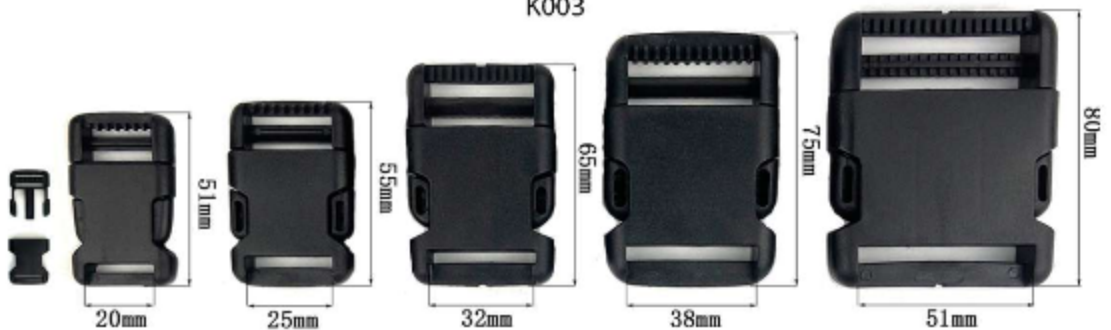

## Buckle Plastik Import

Minimal kuantiti 2000 pcs per warna per item

Waktu 2 sd 3 minggu

K002

K003

K010

K011

ABADILABEL.COM